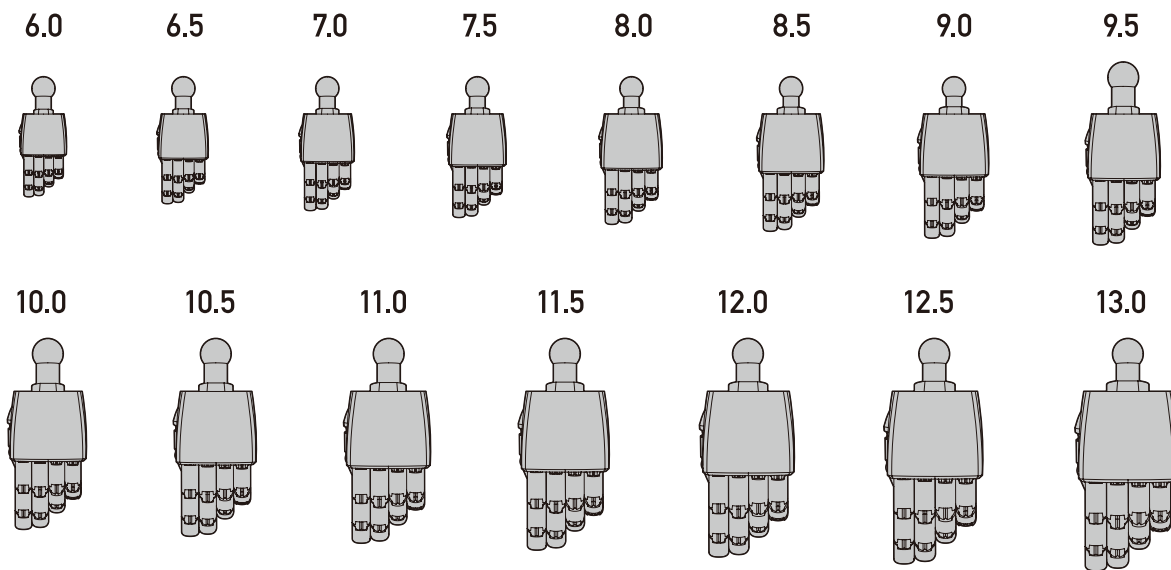

EIGHT MechHand (メカハンド) 丸 サイズ比較表

A4サイズの下紙に拡大縮小せず原寸(100%)でプリントしてご使用ください。

0 10 20 30 40 50 60 70 80 90 100 110 120 130 140 150 160

左握りこぶし (通常版・DX版 共通)

左平手 (DX版のみ)

Lサイズ

0 10 20 30 40 50 60 70 80 90 100 110 120 130 140 150 160