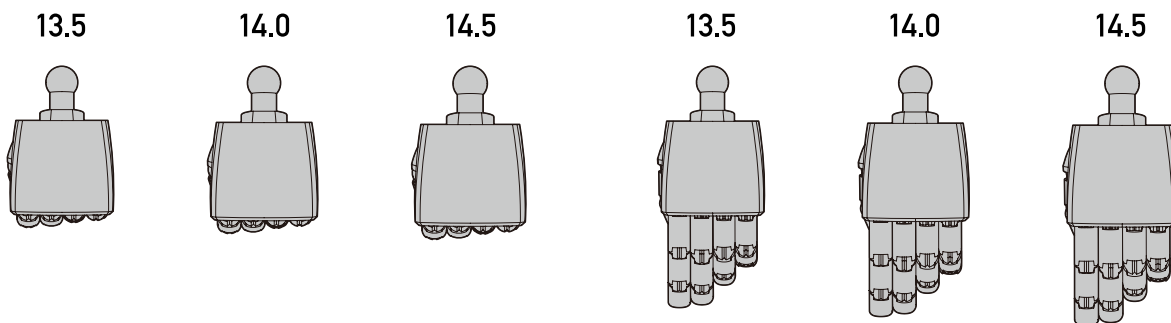

EIGHT MechHand (メカハンド) 丸 サイズ比較表

A4サイズの下紙に拡大縮小せず原寸(100%)でプリントしてご使用ください。

0 10 20 30 40 50 60 70 80 90 100 110 120 130 140 150 160

左握りこぶし (通常版・DX版 共通)

左平手 (DX版のみ)

Lサイズ

0 10 20 30 40 50 60 70 80 90 100 110 120 130 140 150 160