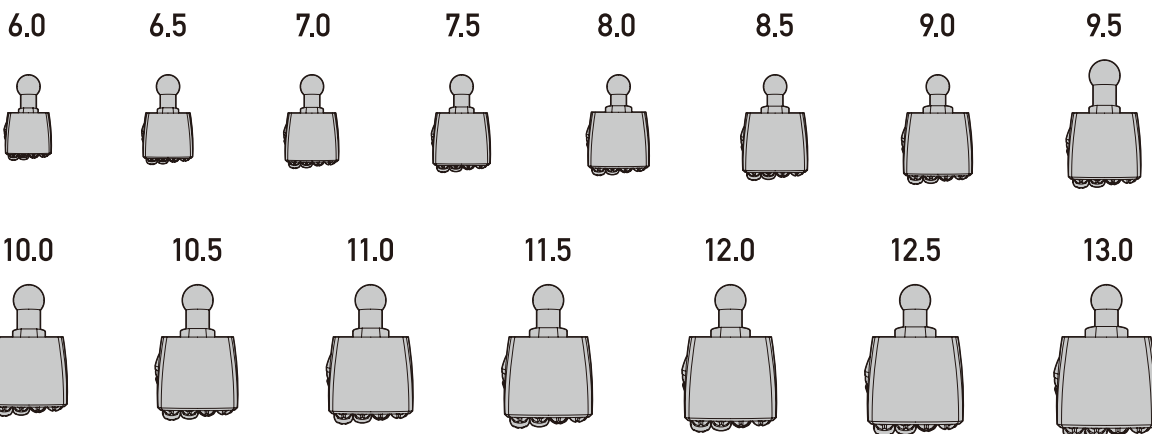

EIGHT MechHand (メカハンド) 丸 サイズ比較表

A4サイズの下紙に拡大縮小せず原寸(100%)でプリントしてご使用ください。

0 10 20 30 40 50 60 70 80 90 100 110 120 130 140 150 160

左握りこぶし (通常版・DX版 共通)

左平手 (DX版のみ)

Lサイズ

0 10 20 30 40 50 60 70 80 90 100 110 120 130 140 150 160